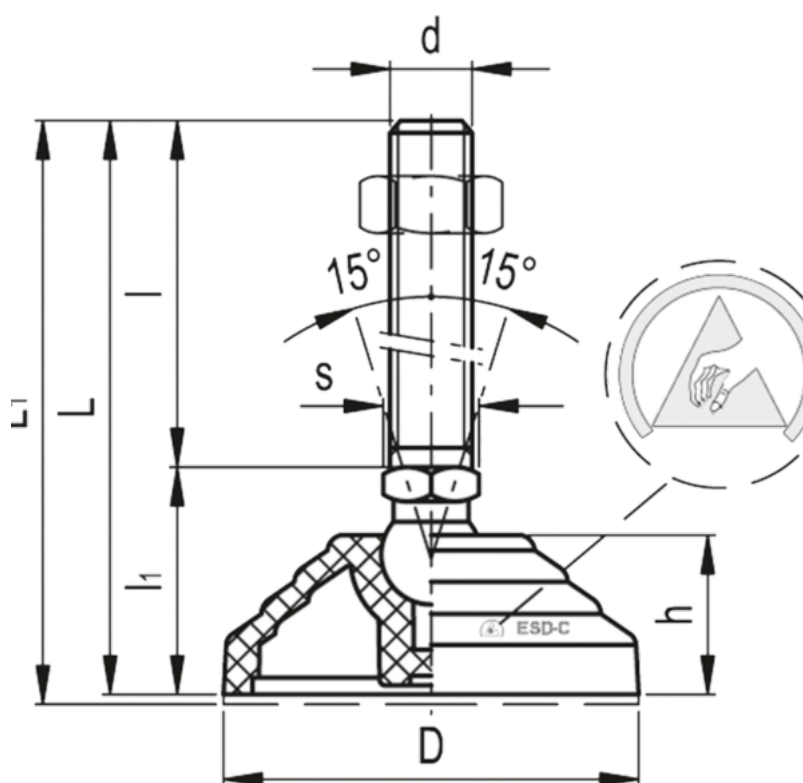

Varenummer: 2310303825ESD
Beskrivelse: E+G Antistatisk justérfod
LV.A-60-24-M24x98-ESD-C

Mål

Articulation = 24
D = 60
d = M24
h = 24
l = -
l₁ = -
L = 141
Maks load = 18000

s = 24
Vægt (g) = 424